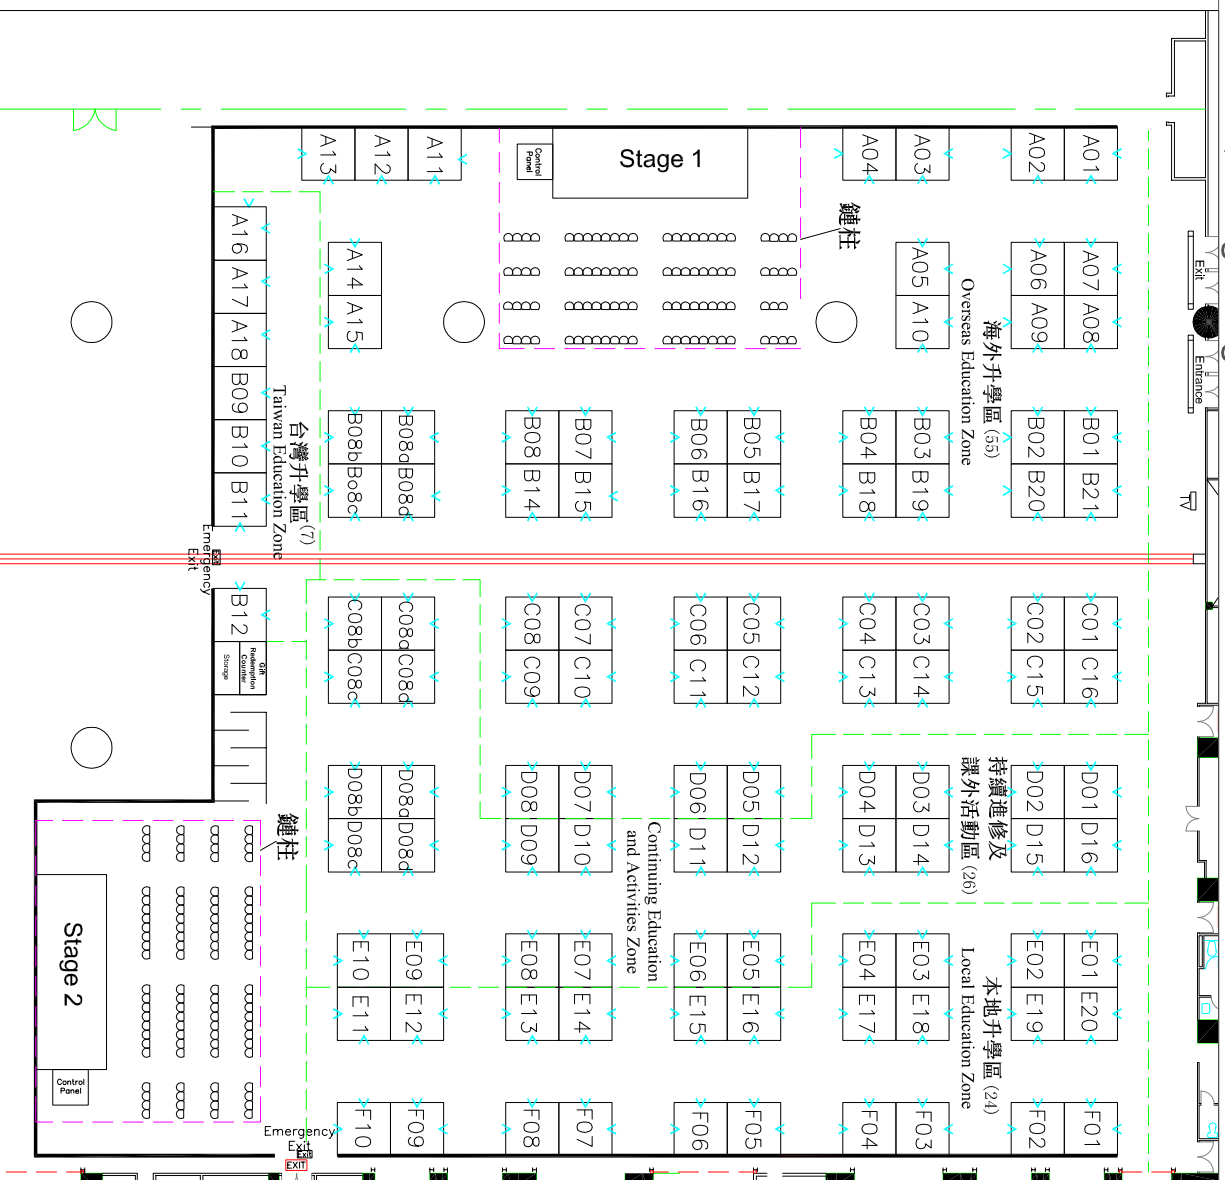

第28屆香港國際教育展場地平面圖

Floor Plan of the 28th Hong Kong International Education Expo

香港會議展覽中心5G展館 Hall 5G, Hong Kong Convention and Exhibition Centre

9-10.07.2022

Draft

備註：場地圖僅供參考，如有需要，大會保留隨時修改場地規劃的權利。
Remarks: For reference only, subject to change if necessary.